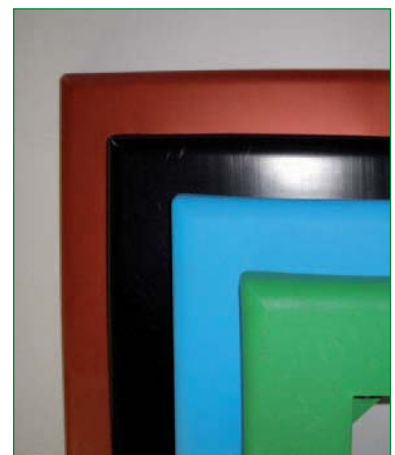

Le cadre Flowall®

Pour réaliser un tableau végétal Flowall avec un seul module, voici le cadre Flowall, disponible en plusieurs couleurs. Il met en valeur votre tableau.