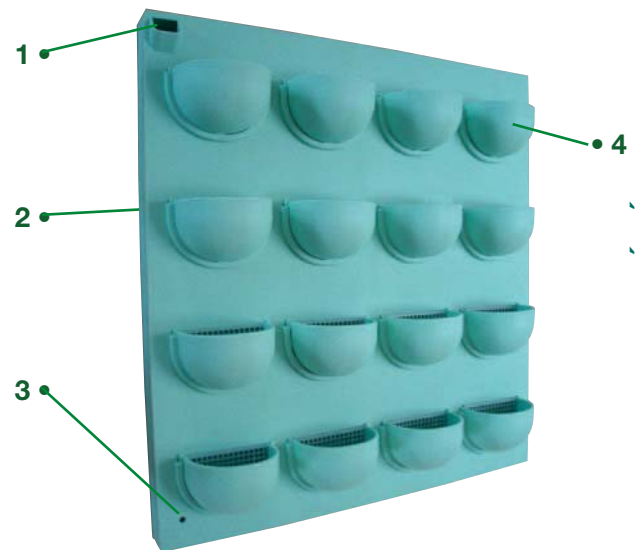

**Simple :** Le mur végétal d'intérieur Flowall est disponible en support mural de 420 x 400 m. Il peut être directement vissé au mur ou suspendu par une attache de fixation unique.

**Pratique :** L'entretien est réduit au minimum. L'apport en eau et en engrais se fait par remplissage du réservoir grâce au système d'irrigation intégré. Le réservoir d'un mur végétal Flowall n'a besoin d'être rempli que tous les 7 à 15 jours selon la température.

## Caractéristiques

Désignation	Référence	Qualité	Couleur	Recyclable	Résistance aux U.V.	Poids (kg)	Prix unitaire H.T.	Dimensions h x l (mm)
Kit Flowall	710001 VF	PP	Vert Foncé	Oui - 100 %	Excellente	1,700	40,97 E	420 x 400
Kit Flowall	710001 VT	PP	Vert tilleul	Oui - 100 %	Excellente	1,700	40,97 E	420 x 400
Kit Flowall	710001 TC	PP	Terra Cota	Oui - 100 %	Excellente	1,700	40,97 E	420 x 400
Kit Flowall	710001 B	PP	Blanc	Oui - 100 %	Excellente	1,700	40,97 E	420 x 400
Kit Flowall	710001 N	PP	Noir	Oui - 100 %	Excellente	1,700	40,97 E	420 x 400
Pot XL	710003	PP	(Toutes)	Oui - 100 %	Excellente	0,100	7,52 E	150 x 190
Cadre	710004	PP	(Toutes)	Oui - 100 %	Excellente	0,600	15,88 E	560 x 580
Lot de plantes	710001PV	Lot de 16 plantes					30,33 E	

## Le principe du Flowall®

- 1 • Ouverture de remplissage du circuit d'eau
- 2 • Un feutre de 12 mm conduit l'eau à la terre par capillarité
- 3 • Un trop-plein marque le remplissage du panneau
- 4 • 16 pots amovibles\* contiennent les plantes et leur terre (\* option pot XL ci-dessous).

## Le pot XL Flowall®

il permet de varier la composition du tableau ou du mur. Vous pouvez installer de nombreuses nouvelles plantes de formats plus importants. Le pot XL peut être utilisé soit en pot de 1 litre (4 emplacements pris), soit en moitié seulement (2 emplacements pris).