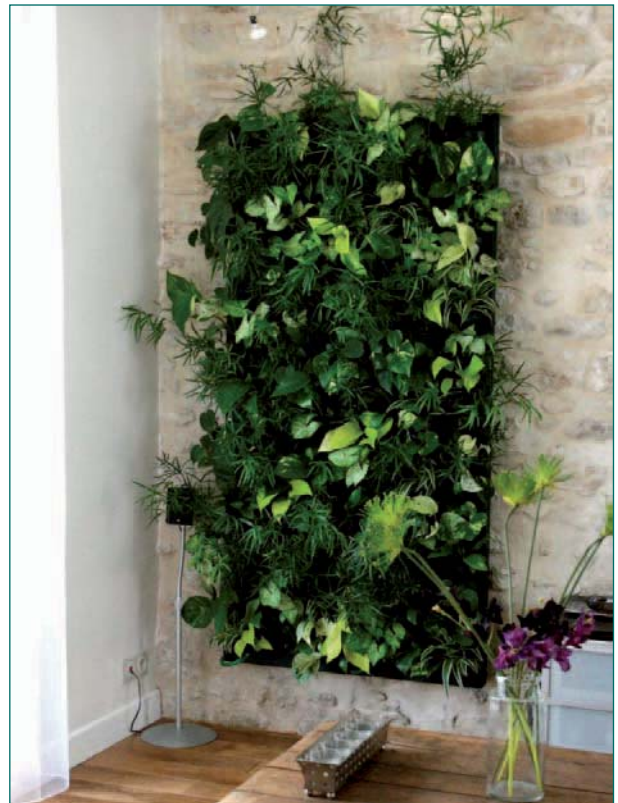

**Beau :** De nombreuses plantes peuvent être installées sur un support Flowall. Votre mur végétal peut ainsi être décoré à votre convenance et selon vos goûts. Flowall vous permet de créer un véritable jardin vertical chez vous.

## Le pot XL Flowall®

il permet de varier la composition du tableau ou du mur. Vous pouvez installer de nombreuses nouvelles plantes de formats plus importants. Le pot XL peut être utilisé soit en pot de 1 litre (4 emplacements pris), soit en moitié seulement (2 emplacements pris).

## Le cadre Flowall®

Pour réaliser un tableau végétal Flowall avec un seul module, voici le cadre Flowall, disponible en plusieurs couleurs. Il met en valeur votre tableau.

**Achat en ligne**  
[www.flowall.com](http://www.flowall.com)