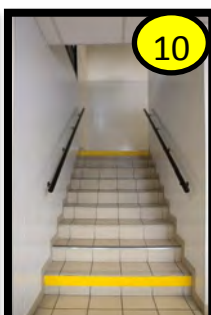

Protection des personnes et des espaces