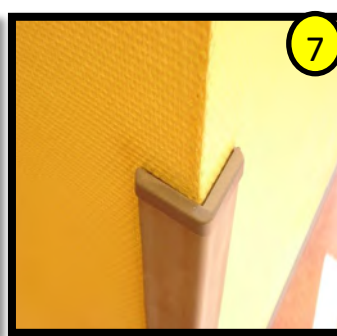

Protection des personnes et des espaces