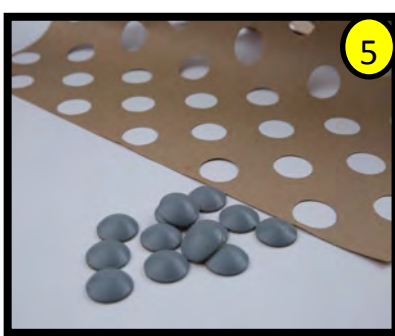

Protection des personnes et des espaces