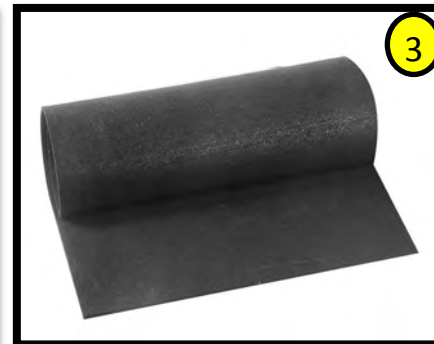

Isolation acoustique et anti-vibratoires