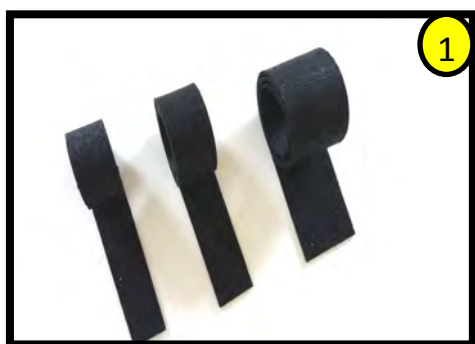

Isolation acoustique et anti-vibratoires