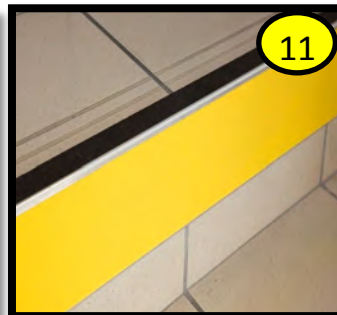

Protection des personnes et des espaces