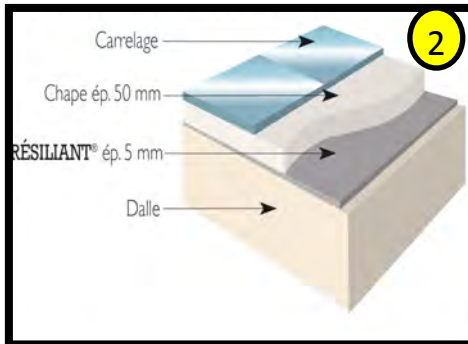

Isolation acoustique et anti-vibratoires