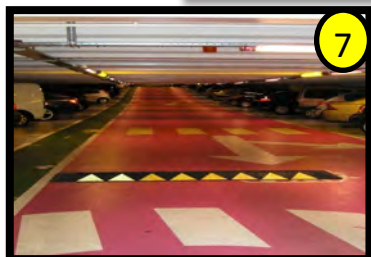

WATTELEZ

l'élastomère industriel

Protéger votre parking

Parkings

Séparateurs de voies

Sécuriser les personnes

Protéger votre parking

- 1 Protection d'angle sans perçage Omegom®
- 2 Angl'isol® sur alu
- 3 Potelets de balisage Waccess®
- 4 Lisse murale
- 5 Franchisseur Ralentisseur Pargom®
- 6 Ralentisseur de trafic Pargom®
- 7 Ralentisseur de trafic Pargom®
- 8 Balisage nocturne visible à 360°

Séparateurs de voies

- 9 Séparateurs de voies
- 10 Butée de paking Parkshap®

Sécuriser les personnes

- 11 Clous BEV Inox Waccess®
- 12 Bande d'aide à l'orientation Waccess®
- 13 Bande d'éveil de vigilance Waccess®