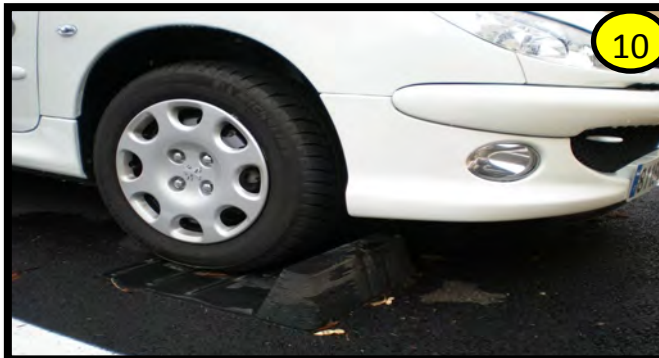

WATTELEZ

l'élastomère industriel

Protéger votre parking

Parkings

Séparateurs de voies

Sécuriser les personnes

Protéger votre parking

- 1 Protection d'angle sans perçage Omegom®
- 2 Angl'isol® sur alu
- 3 Potelets de balisage Waccess®
- 4 Lisse murale
- 5 Franchisseur Ralentisseur Pargom®
- 6 Ralentisseur de trafic Pargom®
- 7 Ralentisseur de trafic Pargom®
- 8 Balisage nocturne visible à 360°

Séparateurs de voies

- 9 Séparateurs de voies
- 10 Butée de paking Parkshap®

Sécuriser les personnes

- 11 Clous BEV Inox Waccess®
- 12 Bande d'aide à l'orientation Waccess®
- 13 Bande d'éveil de vigilance Waccess®