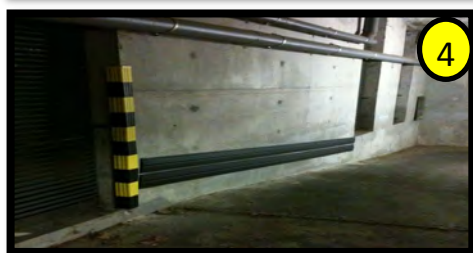

WATTELEZ

l'élastomère industriel

Protéger votre parking

Parkings

Séparateurs de voies

Sécuriser les personnes

Protéger votre parking

- 1 Protection d'angle sans perçage Omegom®
- 2 Angl'isol® sur alu
- 3 Potelets de balisage Waccess®
- 4 Lisse murale
- 5 Franchisseur Ralentisseur Pargom®
- 6 Ralentisseur de trafic Pargom®
- 7 Ralentisseur de trafic Pargom®
- 8 Balisage nocturne visible à 360°

Séparateurs de voies

- 9 Séparateurs de voies
- 10 Butée de paking Parkshap®

Sécuriser les personnes

- 11 Clous BEV Inox Waccess®
- 12 Bande d'aide à l'orientation Waccess®
- 13 Bande d'éveil de vigilance Waccess®