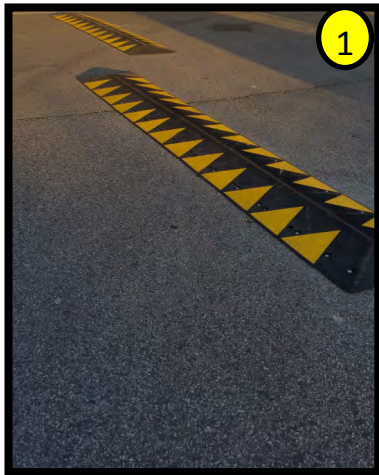

Protéger vos extérieurs

Séparateurs de voies et butées de parkings

Sécuriser les personnes

Protéger vos extérieurs

- 1 Ralentisseur de trafic Pargom®
- 2 Franchisseur Ralentisseur Pargom®
- 3 Gaine anti-graffiti
- 4 Rouleau repérage à haut pouvoir réfléchissant

Séparateurs de voies et butées de parkings

- 5 Séparateurs de voies
- 6 Séparateurs de voies
- 7 Butée de parking Parksharp®

Sécuriser les personnes

- 8 Clous BEV Inox Waccess®
- 9 Bande d'éveil de vigilance Waccess®
- 10 Bande d'aide à l'orientation Waccess®
- 11 Potelets de balisage Waccess®