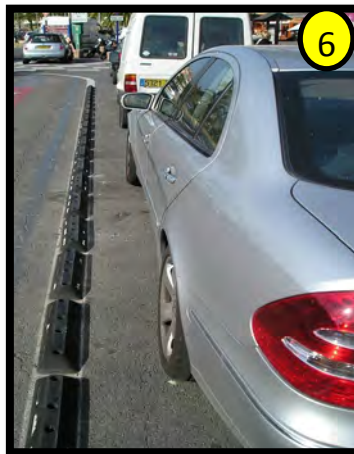

Protéger vos extérieurs

Séparateurs de voies et butées de parkings

Sécuriser les personnes

Protéger vos extérieurs

- 1 Ralentisseur de trafic Pargom®
- 2 Franchisseur Ralentisseur Pargom®
- 3 Gaine anti-graffiti
- 4 Rouleau repérage à haut pouvoir réfléchissant

Séparateurs de voies et butées de parkings

- 5 Séparateurs de voies
- 6 Séparateurs de voies
- 7 Butée de parking Parksharp®

Sécuriser les personnes

- 8 Clous BEV Inox Waccess®
- 9 Bande d'éveil de vigilance Waccess®
- 10 Bande d'aide à l'orientation Waccess®
- 11 Potelets de balisage Waccess®