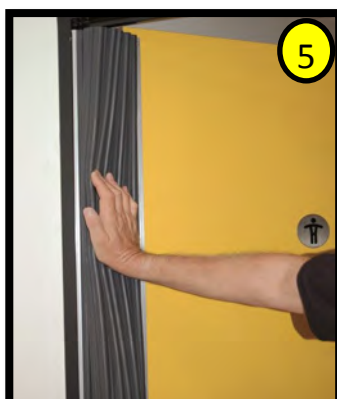

Sécuriser les espaces

Protéger le personnel

Protéger les usagers

Natte anti-végétation:

Remplace les herbicides

Sécuriser les espaces

- 1 Protège câble Pargom®
- 2 Rouleau de repérage à haut pouvoir réfléchissant®
- 3 Butée de sol Pargom®

Protéger le personnel

- 4 Tapis anti-fatigue Matlast®
- 5 Dispositif Anti-pince doigts Garomin®

Protéger les usagers

- 6 Plaque Antidérapante
- 7 Clous BEV Inox Waccess®
- 8 Bande d'aide à l'orientation Waccess®
- 9 Bande d'éveil de vigilance Waccess®