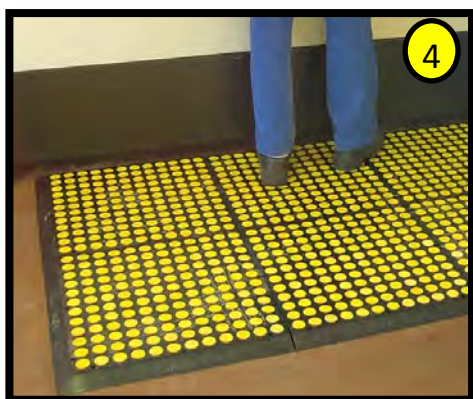

Sécuriser les espaces

Protéger le personnel

Protéger les usagers

Natte anti-végétation:

Remplace les herbicides

Sécuriser les espaces

- 1 Protège câble Pargom®
- 2 Rouleau de repérage à haut pouvoir réfléchissant®
- 3 Butée de sol Pargom®

Protéger le personnel

- 4 Tapis anti-fatigue Matlast®
- 5 Dispositif Anti-pince doigts Garomin®

Protéger les usagers

- 6 Plaque Antidérapante
- 7 Clous BEV Inox Waccess®
- 8 Bande d'aide à l'orientation Waccess®
- 9 Bande d'éveil de vigilance Waccess®